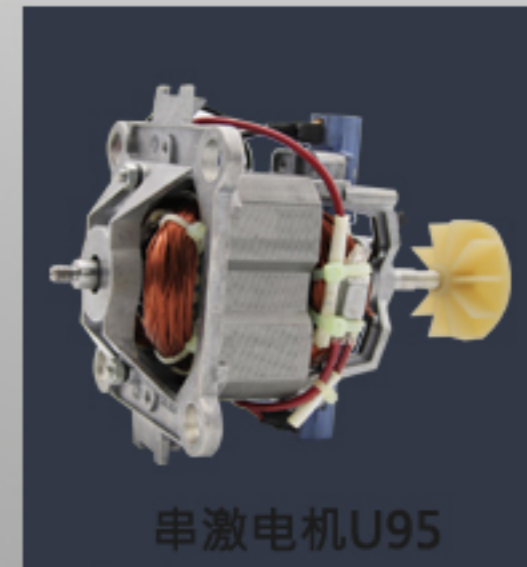

## 产品介绍

BLDC42+G

感应电机C140

直流电机D29

减速电机D9+G

直流电机D53

串激电机U95